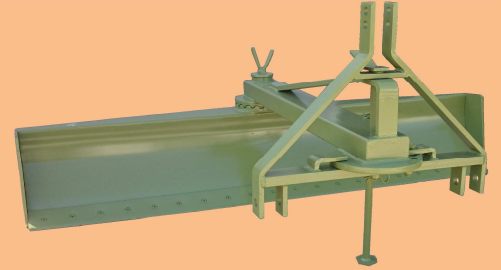

### المواصفات الفنية:

- تسمح لأداء جميع الأعمال الترابية والتجريف، والحد من الحقول الزراعية.
- لها بناء متين للغاية مصنوعة من صفائح الفولاذ المقوى، ومجهزة بشفرة عرضية متينة،
- إمكانية دوران الشفرة ب 360° لاختيار العرض المناسب.
- جهاز القرن ذو ثلاثة نقاط من الصنف II.
- إنحراف اللآلة، يمكن من ضمان تنقل آمن.

## Lame Niveleuse portée – Modèles LNS

### Spécifications Techniques :

- La lame niveleuse permet de réaliser tous les travaux de terrassement et de nivellement, et de limiter les champs agricoles.
- Elle a une construction très robuste en tôle d'acier renforcée, équipée d'une lame transversale en acier traité, facile à remplacer.
- Une possibilité de tourner la lame à 360° afin d'obtenir différentes positions de travail.
- Montage à trois points ; facile et rapide sur tous les types de tracteurs ; de catégorie II.
- Une position oblique au cours de transport, assure un déplacement plus sécurisé.
- Equipée d'une béquille.

### Technical specifications:

- The Rear mounted graders allows to perform all earthwork and grading, and limit agricultural fields.
- It has a very robust construction made of sheet steel reinforced, equipped with a transverse blade treated steel, easy to replace.
- A possibility of rotating the blade 360°, to achieve different working positions.
- Three-point mounting; easy and fast on all types of tractors with Category II.
- An oblique position during transportation, ensure a safer trip.