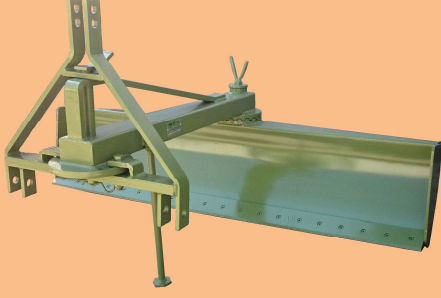

## آلة محمولة لتسوية التربة - صنف LNS

### المواصفات الفنية:

- تسمح لأداء جميع الأعمال الترابية والتجريف، والحد من الحقول الزراعية.
- لها بناء متين للغاية مصنوعة من صفائح الفولاذ المقوى، ومجهزة بشفرة عرضية متينة،
- إمكانية دوران الشفرة ب 360° لاختيار العرض المناسب.
- جهاز القرن ذو ثلاثة نقاط من الصنف II.
- إنحراف اللآلة، يمكن من ضمان تنقل آمن.

### Spécifications Techniques :

- La lame niveleuse permet de réaliser tous les travaux de terrassement et de nivellement, et de limiter les champs agricoles.
- Elle a une construction très robuste en tôle d'acier renforcée, équipée d'une lame transversale en acier traité, facile à remplacer.
- Une possibilité de tourner la lame à 360° afin d'obtenir différentes positions de travail.
- Montage à trois points ; facile et rapide sur tous les types de tracteurs ; de catégorie II.
- Une position oblique au cours de transport, assure un déplacement plus sécurisé.
- Equipée d'une béquille.

### Technical specifications:

- The Rear mounted graders allows to perform all earthwork and grading, and limit agricultural fields.
- It has a very robust construction made of sheet steel reinforced, equipped with a transverse blade treated steel, easy to replace.
- A possibility of rotating the blade 360°, to achieve different working positions.
- Three-point mounting; easy and fast on all types of tractors with Category II.
- An oblique position during transportation, ensure a safer trip.